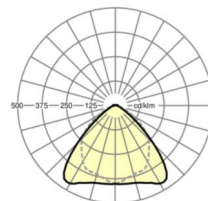

CARACTÉRISTIQUES

Numéro de commande	19510007020
Numéro EAN	4020863446186
Tarif des douanes	94051190
Marque de certification	IP 20, Classe d'isolation I, F, HACCP DIN10500/Food/IFS-pertinence liée à l'application/BRC, Intérieur, CE
Degré de résistance aux chocs IK	IK03 (5°C bis 35°C)
Température ambiante	ta 5°C à 35°C
Durée de la garantie	5 Années
Programmes d'aide de l'État	BEG - subvention fédérale pour les bâtiments performants (valable uniquement pour l'Allemagne)

ÉLECTROTECHNIQUE

Ballast	Pilote électronique, éclairage de secours 3 h (1 pièce)
Puissance du système	34W
Tension secteur	230V/50Hz
Classe de efficacité énergétique/Source de lumière	C

ÉCLAIRAGISME

Équipement	LED, Rendu des couleurs/Température de couleur CRI ≥ 80 / 4000K
Tolérance de localisation chromatique (MacAdam)	3SDCM
Flux lumineux nominal	6337lm
Flux lumineux nominal-éclairage de secours	927lm
Longévité des sources LED	50000h L80/B10 (Tq 35°C), 70000h L80/B50 (Tq 35°C), 100000h L80/B50 (Tq 30°C)
Efficacité lumineuse du luminaire	184lm/W
Angle de rayonnement	95° (C0) / 95 ° (C90)
UGR trans./long.	21.8 / 23.2

MÉCANIQUE

Couleur du boîtier	blanc signalisation RAL 9016
Cotes (Long.xLarg.xH/DxH)	1531mm x 55mm x 37mm
Poids (net)	1.95kg
Type de montage	Montage sur système de rail support, Structure lumineuse

LIEN PROFOND

<https://www.regiolux.de/fr/article/19510007020>

Référence	LED 6000lm 840
ηLB	100 %
Φ ↓/↑	98 % / 2 %
UGR trans./long.	21.8 / 23.2